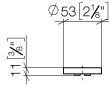

11 188 811

- avec marquage chaud/froid
- pour mélangeur de lavabo à deux trous

	Chrome	11 188 811-00
	Platine brossé	11 188 811-06
	Platine	11 188 811-08
	Laiton (Or 23cts)	11 188 811-09
	Dark Chrome	11 188 811-19
	Laiton brossé (Or 23cts)	11 188 811-28
	Dark Platinum brossé	11 188 811-99

11 188 811

mm [inches]

11 188 811

Les pièces pour les
autres finitions
peuvent être
trouvées ici : Platine
brossé